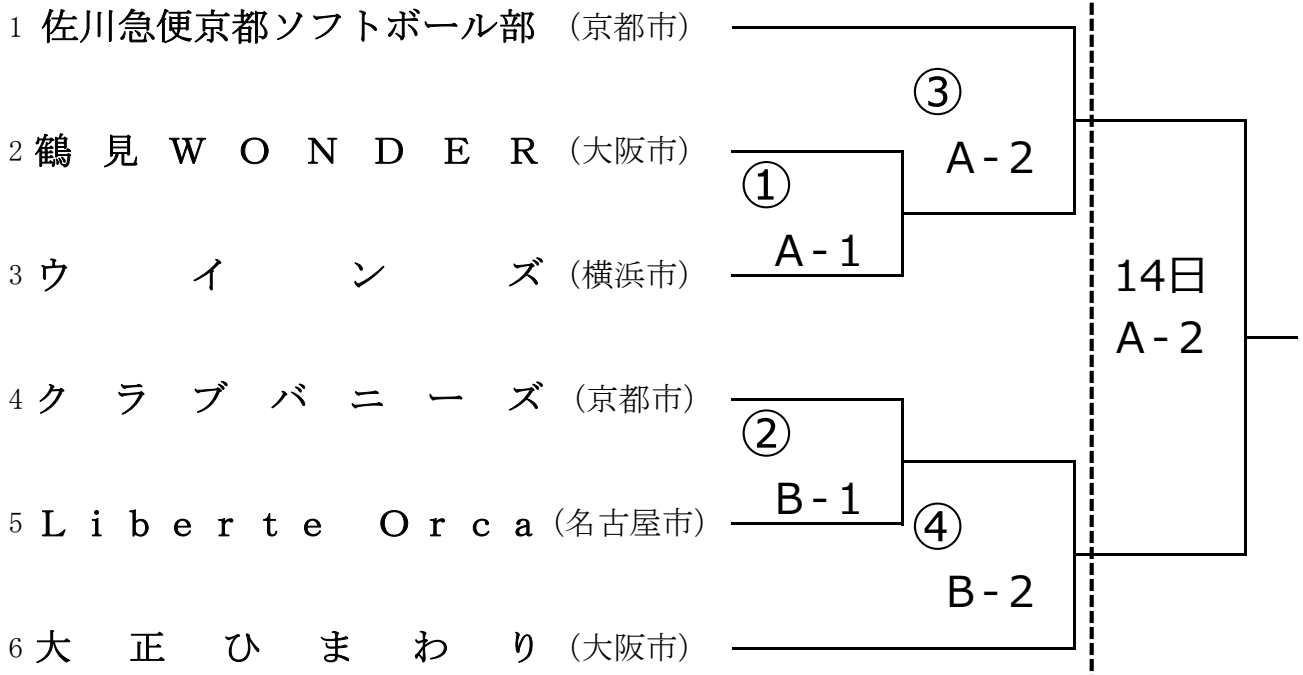

第16回都市間交流大阪大会 女子ソフトボール競技

組 合 せ

期日：2019年7月13日・14日 東淀川区

13日 第一試合 12:30 第二試合 14:00

14日 第一試合 09:30 第二試合 11:00

13日

14日

A面：くにじまグラウンド、B面：柴島浄水場グラウンド