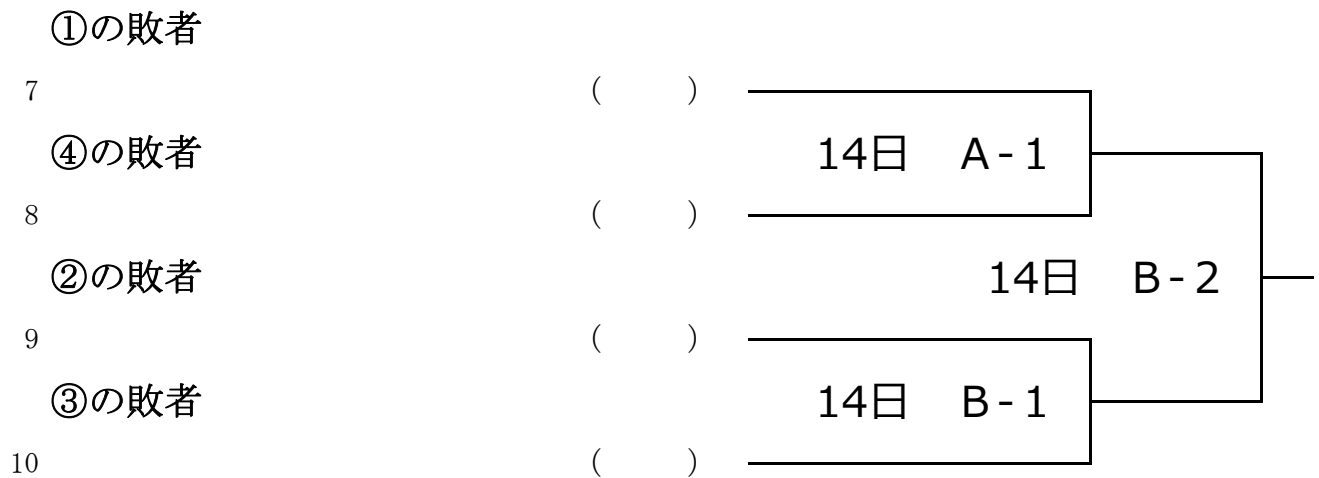

第16回都市間交流大阪大会 女子ソフトボール競技

組 合 せ

期日：2019年7月13日・14日 東淀川区

13日 第一試合 12:30 第二試合 14:00

14日 第一試合 09:30 第二試合 11:00

13日

14日

A面：くにじまグラウンド、B面：柴島浄水場グラウンド