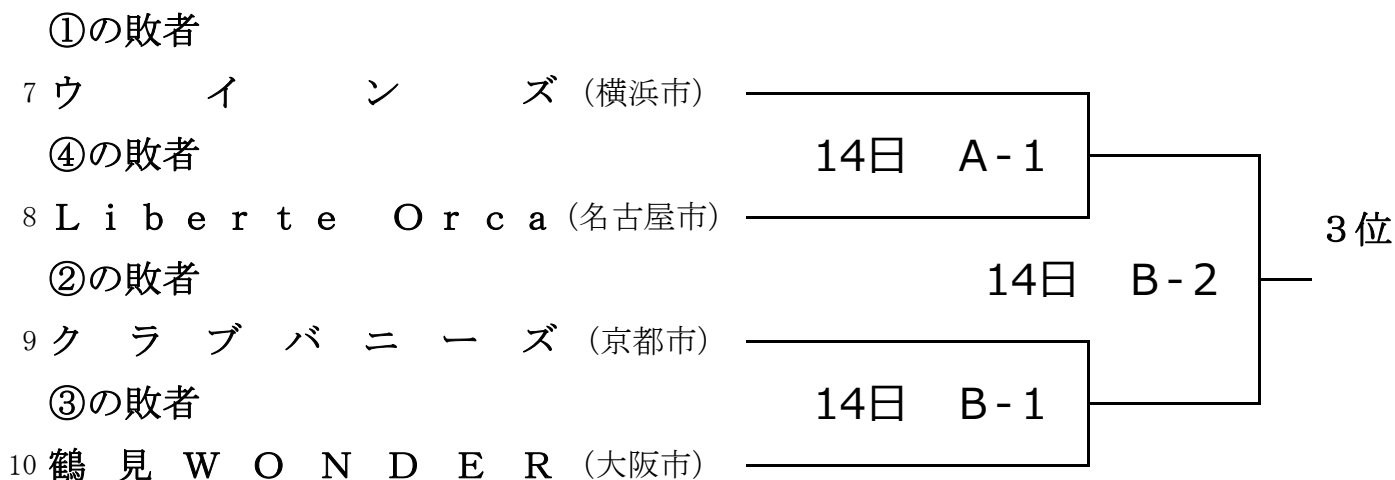

第16回都市間交流スポーツ大阪大会 女子ソフトボール競技組合せ

期日：2019年7月13日・14日 東淀川区

13日 第一試合 12：30 第二試合 14：00

14日 第一試合 09：30 第二試合 11：00

13日

14日

A面：くにしまさスポーツグラウンド、B面：柴島浄水場グラウンド