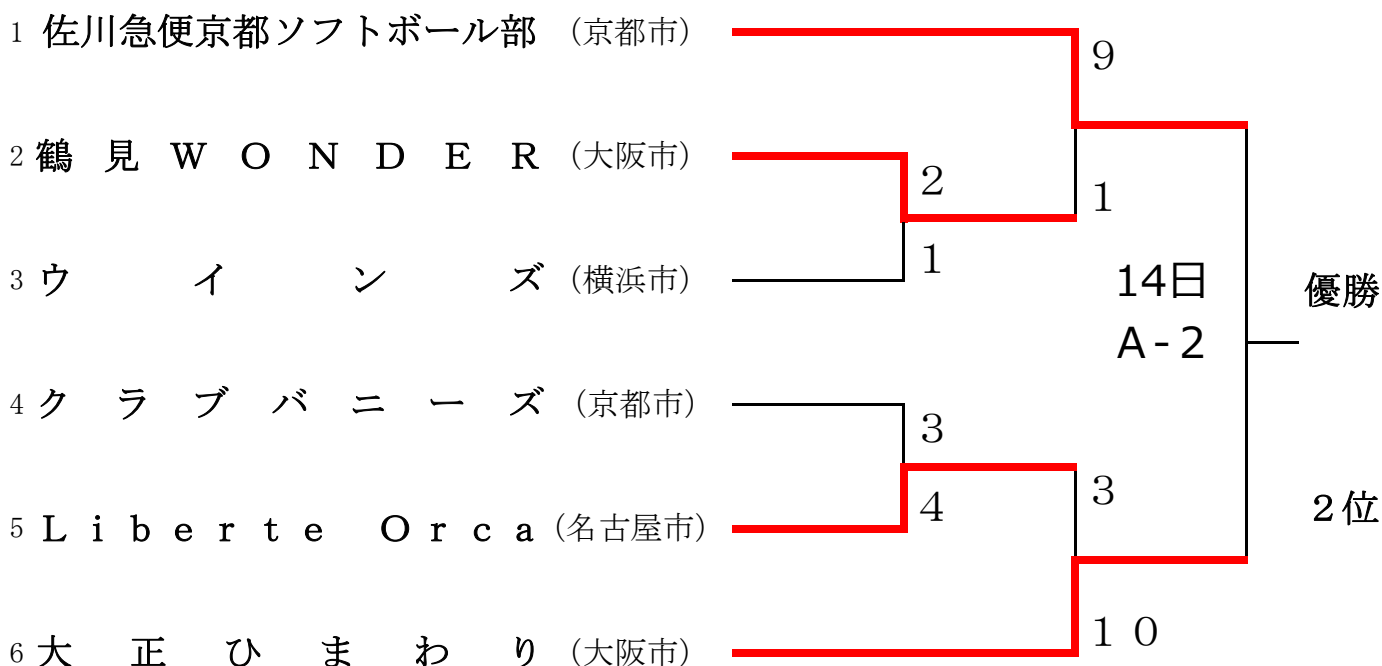

第16回都市間交流スポーツ大阪大会 女子ソフトボール競技組合せ

期日：2019年7月13日・14日 東淀川区

13日 第一試合 12：30 第二試合 14：00

14日 第一試合 09：30 第二試合 11：00

13日

14日

A面：くにしまさスポーツグラウンド、B面：柴島浄水場グラウンド